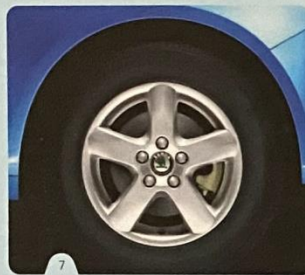

1. Kolo **Bear** z lehkých slitin 6,5J x 16" pro pneumatiky 205/45 R16 (CCH 700 002)
2. Kolo **Atria** z lehkých slitin 6,5J x 16" pro pneumatiky 205/45 R16 (CCH 700 006)*
3. Kolo **Line** z lehkých slitin 6,0J x 15" pro pneumatiky 195/55 R15 (CCH 700 001)
4. Kolo **Avior** z lehkých slitin 6,0J x 15" pro pneumatiky 195/55 R15 (CCH 700 005)
5. Kolo **Shell** z lehkých slitin 6,0J x 14" pro pneumatiky 185/65 R14 (CCS 700 002)

* V nabídce během 4. čtvrtletí 2006

Kola dostala v naší nabídce velký prostor zasloužené, protože celkový dojem z modelu Roomster záleží i na nich. Zkuste se tedy na chvíli vžít do role designéra a vyberte si kola z lehkých slitin, která umocní exkluzivní vzhled Vašeho vozu. A nezapomente vzít při výběru v úvahu i svůj vlastní styl a individualitu. V sortimentu příslušenství najdete

kola z lehkých slitin o rozměrech 14", 15" a 16" a nechybí ani nabídka velkoplošných krytů pro ocelová kola. Podívejte se, kam dokážou např. kola **Bear** posunout charakter modelu Roomster. Takže prostor je teď Váš – zvolte si kola, která sednou Vašemu vozu i Vám.