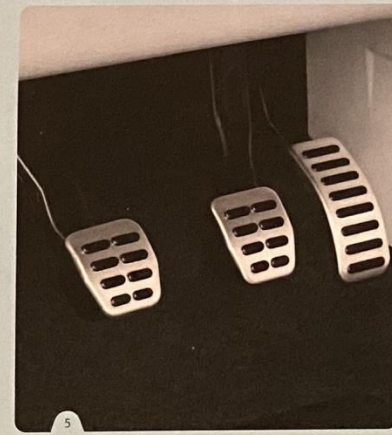

2. Kožená rukojeť ruční brzdy (FFA 700 010)

3. Kožená řadicí páka s hliníkovým dekorem (FFA 700 002)

4. Kožená řadicí páka černá (FFA 700 001)

5. Sportovní pedály (FCA 000 001)