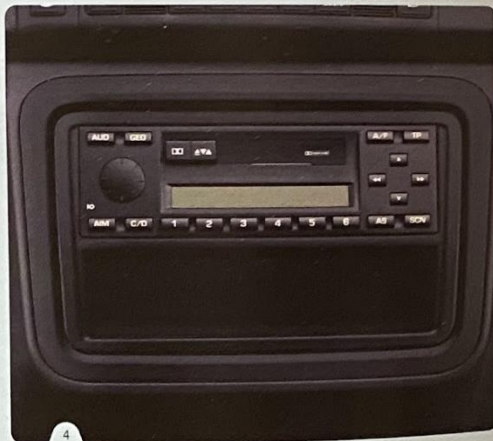

1. Navigace s dynamickým modulem disponuje funkcí Konidor, která umožňuje nahrání potřebných dat do paměti a následně zobrazování trasy i bez vloženého CD. Tak je možné přehrávat hudební CD (i formát MP3), zatímco Vás navigace vede k cíli. (AAN 700 002)*

2. Autorádio **Beat** je vybaveno rádiovým přijímačem AM/FM s RDS, elektronickým komfortním kódováním zaručujícím jeho funkčnost jen v konkrétním voze, zesilovačem 4 x 20 W, funkcí ovládní CD měniče a vstupem pro připojení hands-free sady. Lze k němu připojit externí analogový audio signál – MP3, iPod aj. (AAO 700 001)

3. Autorádio **Dance** má stejnou výbavu jako Beat a navíc: CD přehrávač (i MP3), digitální signálový procesor s ekvalizérem a velký bodový displej s možností zobrazení parkovacích senzorů. (AAO 700 002)

4. Sada pro montáž neoriginálního autorádia (AZO 700 001; v případě, že vůz má zabudovanou přípravu pro rádio Skoda,

je navíc nutná redukce AZA 700 001)

5. Adaptér mobilního telefonu pro vozy vybavené univerzální přípravou GSM II pro telefon s hands-free sadou (ATC 600 001-0XX – podle typu telefonu)

* V nabídce během 4. čtvrtletí 2006