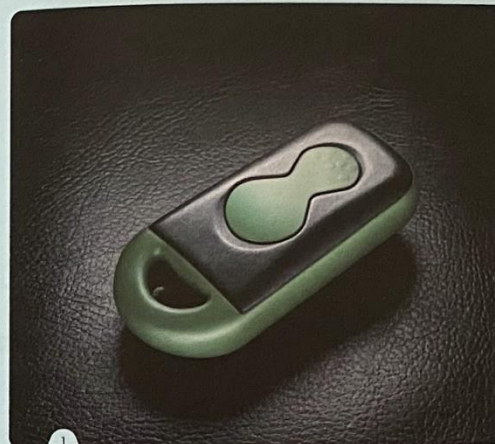

KOMFORT & UŽITEK

Každý si pod pojmem komfort představuje něco jiného. Proto jsou tady produkty příslušenství, se kterými si můžete svůj vůz doplnit o další výbavu přesně na míru svým potřebám. Kdo však očekává „komfort pro komfort“, měl by tuto kapitolu přeskočit. Nenabízíme Vám ani zlaté klíky ani potahy z hadí kůže. Náš komfort není

v žádném případě samouchelný, ale naopak – přinese Vám i užitek. Nabízíme Vám autochladničky s různým objemem, sluneční a větrné clony či doplňky, kterými zvýšíte praktičnost zavazadlového prostoru. Komfort a užitek zkrátka našly ve voze Roomster společný prostor.

1

2

3

4

1. Dálkové ovládání centrálního zamykání (BKA 700 003)
3. Autochladnička, objem 6 litrů (BCH 009 001)

2. Tempomat, pro všechny motorizace (BEA 700 010, -020, -030 -040 dle výbavy vozu)*
4. Autochladnička, objem 18 litrů (BCH 009 002)*

* V nabídce během 4. čtvrtletí 2006