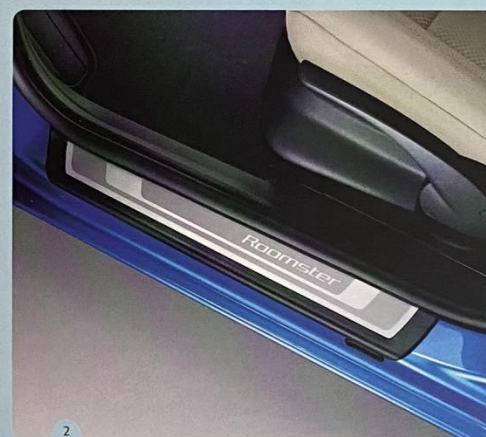

vozu. Přejete si mít příjemné pocity už při nastupování? Pak budou tím pravým doplňkem prahové lišty s vložkou z nerezové oceli, které navíc ochrání prahy dveří před mechanickým poškozením. Pokud ale toužíte po nenápadnosti, měli byste se poohlédnout po jiném voze, než je takto vybavený Roomster.